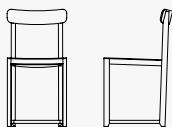

## Sedia e sgabelli / Chair and stool

Seleri chair

W. 390 mm  
D. 450 mm  
H. 790 mm

Seleri low stool

W. 360 mm  
D. 320 mm  
H. 450 mm

Seleri kitchen stool

W. 360 mm  
D. 320 mm  
H. 650 mm

Seleri barstool

## Tavolo / Table

Seleri dining table

W. 2000 / 2400 mm  
D. 900 mm  
H. 725 mm

Seleri console

W. 1200 mm  
D. 350 mm  
H. 800 mm

Rovere e frassino, multistrato / Oak or stained ash, plywood

Rovere, naturale  
Oak, natural