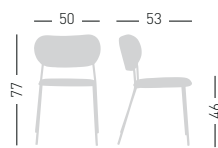

A assembled / assemblato

0,28 m³ - 7,2 kg.
59x53x91cm
1 pc [carton]

Frame Finishing & Codes / Finiture Telaio e Codici

cod. 358._/IKTB_
cod. 358._/IMGTB_
cod. 358._/ISTB_

Armrests and shell's upholstery colours are combined.
Il colore del tessuto dei braccioli è abbinato alla scocca.

Min. order 4pcs
each code
Ordine min 4pz
per codice