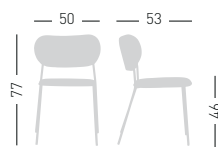

Nuta Light

Available frame colors / Colori disponibili telaio

Available coverings / Finiture disponibili
 King fabric / Tessuto King **K** (4pcs min.)
 Maglia fabric / Tessuto Maglia **MG** (4pcs min.)
 Superb Trevira Velvet / Velluto Superb Trevira **S** (4pcs min.)

NUTA LIGHT

Metal frame, padded and upholstered seat and back. Stackable chair.
 Struttura in metallo a sostegno di sedile e schienale, imbottiti e rivestiti. Sedia impilabile.

stackable / impilabile (2pcs)

A assembled / assemblato

0,28 m³ - 10,2 kg.
 59x53x91cm
 2 pcs [carton]

Frame Finishing & Codes / Finiture Telaio e Codici

cod. 357._/IKA_
 cod. 357._/IMGA_
 cod. 357._/ISA_

Min. order 4pcs
 each code
 Ordine min 4pz
 per codice