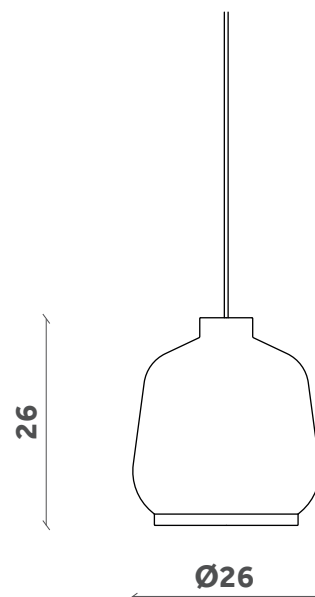

**KIKI**

Lampada/Lamp

Design Paolo Cappello

**LS 45**

### Struttura Structure

## DETTAGLI TECNICI / TECHNICAL DETAILS

---

**E27**  
**MAX 60W**

**Lunghezza standard cavo 1,80m**  
*Standard cable length 1,80m*