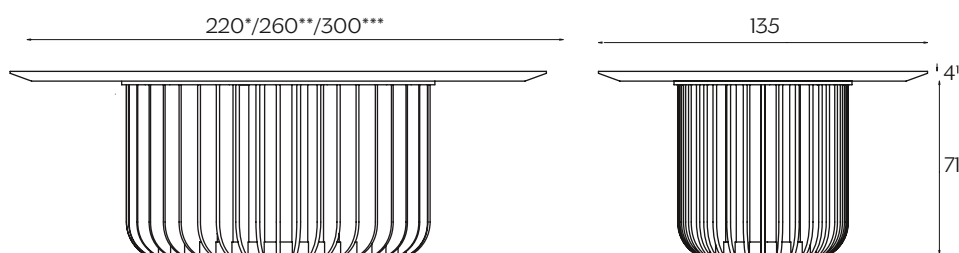

DIMENSIONI | DIMENSIONS

lunghezza | width: 155 cm
larghezza | depth: 155 cm
altezza | height: 75 cm

lunghezza | width: 165 cm
larghezza | depth: 165 cm
altezza | height: 75 cm

lunghezza | width: 180 cm
larghezza | depth: 180 cm
altezza | height: 75 cm

* spessore per piani in legno; piano in ceramica 4,6 cm | thickness for wooden tops; ceramic tops 4,6 cm

lunghezza | width: 155 cm
larghezza | depth: 155 cm
altezza | height: 75 cm

* spessore per piani in legno; piano in ceramica 4,6 cm | thickness for wooden tops; ceramic tops 4,6 cm

Juice is a monumental table with a meditative air. Its essence lies in the base, where the long wooden legs attach to a ring, encircling it. Juice, a table developed around the balance between filled and empty spaces, creates a sensation of perfect calmness.

DIMENSIONI | DIMENSIONS

lunghezza | width: 220 cm
larghezza | depth: 135 cm
altezza | height: 75 cm

lunghezza | width: 260 cm
larghezza | depth: 135 cm
altezza | height: 75 cm

lunghezza | width: 300 cm
larghezza | depth: 135 cm
altezza | height: 75 cm