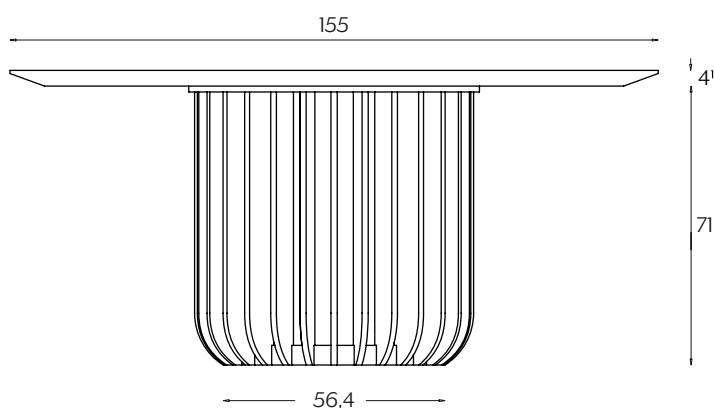

DIMENSIONI | DIMENSIONS

lunghezza | width: 155 cm
larghezza | depth: 155 cm
altezza | height: 75 cm

lunghezza | width: 165 cm
larghezza | depth: 165 cm
altezza | height: 75 cm

lunghezza | width: 180 cm
larghezza | depth: 180 cm
altezza | height: 75 cm

* spessore per piani in legno; piano in ceramica 4,6 cm | thickness for wooden tops; ceramic tops 4,6 cm

lunghezza | width: 155 cm
larghezza | depth: 155 cm
altezza | height: 75 cm

* spessore per piani in legno; piano in ceramica 4,6 cm | thickness for wooden tops; ceramic tops 4,6 cm

DIMENSIONI | DIMENSIONS

lunghezza | width: 220 cm
larghezza | depth: 135 cm
altezza | height: 75 cm

lunghezza | width: 260 cm
larghezza | depth: 135 cm
altezza | height: 75 cm

lunghezza | width: 300 cm
larghezza | depth: 135 cm
altezza | height: 75 cm