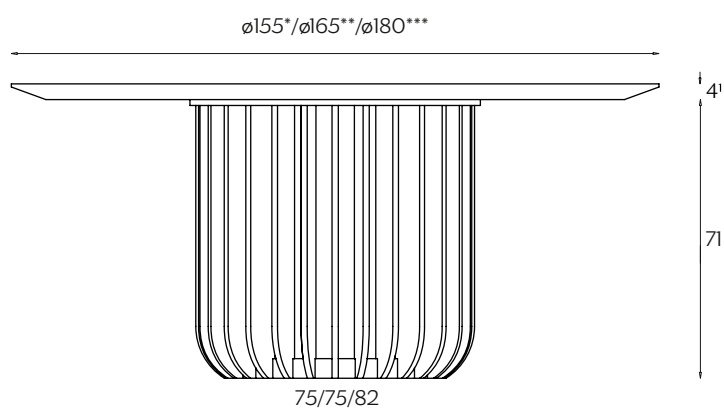

DIMENSIONI | DIMENSIONS

lunghezza | width: 155 cm
larghezza | depth: 155 cm
altezza | height: 75 cm

lunghezza | width: 165 cm
larghezza | depth: 165 cm
altezza | height: 75 cm

lunghezza | width: 180 cm
larghezza | depth: 180 cm
altezza | height: 75 cm

* spessore per piani in legno; piano in ceramica 4,6 cm | thickness for wooden tops; ceramic tops 4,6 cm

lunghezza | width: 155 cm
larghezza | depth: 155 cm
altezza | height: 75 cm

* spessore per piani in legno; piano in ceramica 4,6 cm | thickness for wooden tops; ceramic tops 4,6 cm

DIMENSIONI | DIMENSIONS

lunghezza | width: 220 cm
larghezza | depth: 135 cm
altezza | height: 75 cm

lunghezza | width: 260 cm
larghezza | depth: 135 cm
altezza | height: 75 cm

lunghezza | width: 300 cm
larghezza | depth: 135 cm
altezza | height: 75 cm