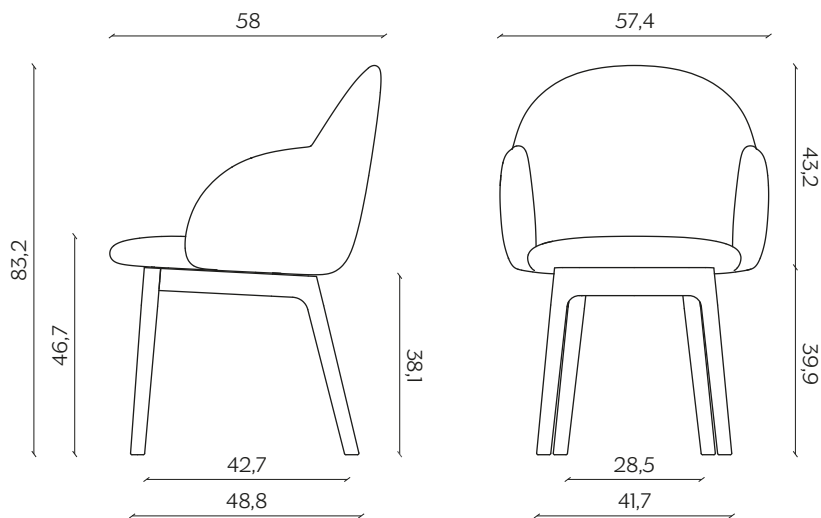

DIMENSIONI | DIMENSIONS

BASIC | BASIC

lunghezza | width: 57,4 cm

larghezza | depth: 58 cm

altezza | height: 83,5 cm

altezza del sedile | seat height: 47 cm

GAMBE IN LEGNO | WOODEN LEGS

lunghezza | width: 57,4 cm

larghezza | depth: 58 cm

altezza | height: 83,2 cm

altezza del sedile | seat height: 46,7 cm

UFFICIO | OFFICE

lunghezza | width: 57,4 cm

larghezza | depth: 58 cm

altezza | height: 82,9 cm

altezza del sedile | seat height: 45,8 cm