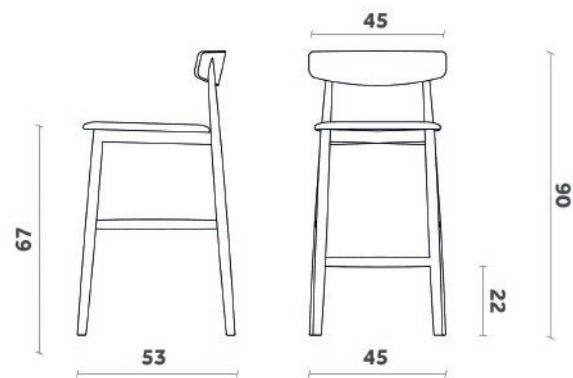

CLARETTA STOOL

by Florian Schmid

Dal carattere parigino e ispirata alla sedia da bistrot tradizionale, Claretta è una sedia snella e accuratamente pettinata. È semplice ma dai dettagli importanti: le gambe, tornite, incontrano con decisione lo schienale che si inclina leggermente verso l'alto per garantire il massimo comfort. Impilabile per cinque, è disponibile anche con braccioli e nella versione sgabello.

Parisian in character and drawing its inspiration from the traditional bistro chair, Claretta appears as a slender, impeccably groomed seat. The design is simple yet sports essential details, such as the assertive way in which the turned legs join the backrest, which tilts out slightly towards the top to guarantee the utmost comfort. Stackable up to a height of five, it is also available with armrests and in a stool version.

DIMENSIONI | DIMENSIONS

lunghezza | width: 45 cm
larghezza | depth: 53 cm
altezza | height: 100 cm
altezza del sedile | seat height: 77 cm

lunghezza | width: 45 cm
larghezza | depth: 53 cm
altezza | height: 90 cm
altezza del sedile | seat height: 67 cm