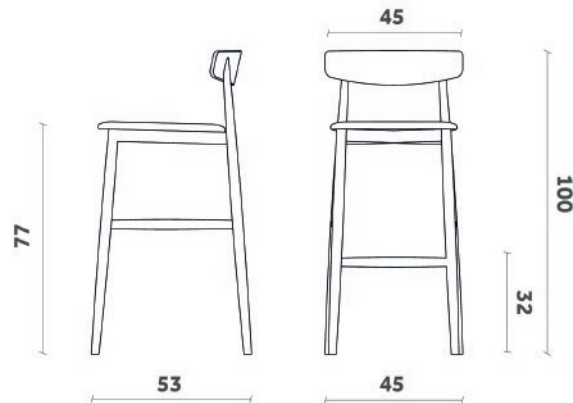

CLARETTA STOOL

by Florian Schmid

Dal carattere parigino e ispirata alla sedia da bistrot tradizionale, Claretta è una sedia snella e accuratamente pettinata. È semplice ma dai dettagli importanti: le gambe, tornite, incontrano con decisione lo schienale che si inclina leggermente verso l'alto per garantire il massimo comfort. Impilabile per cinque, è disponibile anche con braccioli e nella versione sgabello.

Parisian in character and drawing its inspiration from the traditional bistro chair, Claretta appears as a slender, impeccably groomed seat. The design is simple yet sports essential details, such as the assertive way in which the turned legs join the backrest, which tilts out slightly towards the top to guarantee the utmost comfort. Stackable up to a height of five, it is also available with armrests and in a stool version.

DIMENSIONI | DIMENSIONS

lunghezza | width: 45 cm
larghezza | depth: 53 cm
altezza | height: 100 cm
altezza del sedile | seat height: 77 cm

lunghezza | width: 45 cm
larghezza | depth: 53 cm
altezza | height: 90 cm
altezza del sedile | seat height: 67 cm