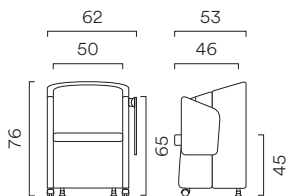

Poltrona con fianchi pieghevoli e tavoletta antipanico sx

Armchair with folding sides and Lh writing tablet

Fauteuil avec côtés pliants et tablette gx

kg 14,5 mc 0,35 mtl 3,0-1,4

Struttura Structure Structure	COD.					
		H	D	F	R	G
2 ruote piroettanti + 2 piedini 2 Swivel castors + 2 glides 2 roulettes pivotantes + 2 patins	98M02000WM					
4 piedini 4 glides 4 patins	98M00000WM					
Con agganci antipanico With anti-panic hooks Avec crochets anti-panique	98M0_00FWM