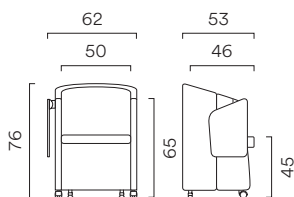

Poltrona con fianchi pieghevoli e tavoletta antipanico dx

Armchair with folding sides and Rh writing tablet
Fauteuil avec côtés pliants et tablette dx

kg 14,5 mc 0,35 mtl 3,0-1,4

Struttura Structure Structure	COD.					
		H	D	F	R	G
2 ruote piroettanti + 2 piedini 2 Swivel castors + 2 glides 2 roulettes pivotantes + 2 patins	98M02000ZM					
4 piedini 4 glides 4 patins	98M00000ZM					
Con agganci antipanico With anti-panic hooks Avec crochets anti-panique	98M0_00FZM