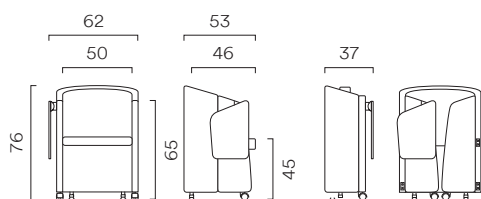

Poltrona con fianchi pieghevoli

Chair with folding sides
Fauteuil avec côtés pliants

kg 13,5 mc 0,35 mtl 3,0-1,4

Struttura Structure Structure	COD.					
		H	D	F	R	G
2 ruote piroettanti + 2 piedini 2 Swivel castors + 2 glides 2 roulettes pivotantes + 2 patins	98M02000XM					
4 piedini 4 glides 4 patins	98M00000XM					
Con agganci antipanico With anti-panic hooks Avec crochets anti-panique	98M0_00FXM					