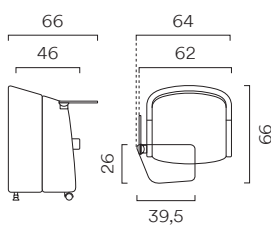

Poltrona con fianchi pieghevoli

Chair with folding sides
Fauteuil avec côtés pliants

kg 13,5 mc 0,35 mtl 3,0-1,4

Struttura Structure Structure	COD.					
		H	D	F	R	G
2 ruote piroettanti + 2 piedini 2 Swivel castors + 2 glides 2 roulettes pivotantes + 2 patins	98M02000XM					
4 piedini 4 glides 4 patins	98M00000XM					
Con agganci antipanico With anti-panic hooks Avec crochets anti-panique	98M0_00FXM					