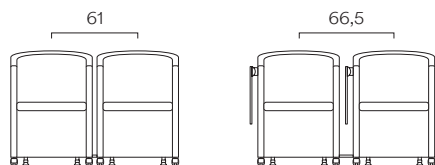

Poltrona con fianchi pieghevoli

Chair with folding sides
Fauteuil avec côtés pliants

kg 13,5 mc 0,35 mtl 3,0-1,4

Struttura Structure Structure	COD.					
		H	D	F	R	G
2 ruote piroettanti + 2 piedini 2 Swivel castors + 2 glides 2 roulettes pivotantes + 2 patins	98M02000XM					
4 piedini 4 glides 4 patins	98M00000XM					
Con agganci antipanico With anti-panic hooks Avec crochets anti-panique	98M0_00FXM					