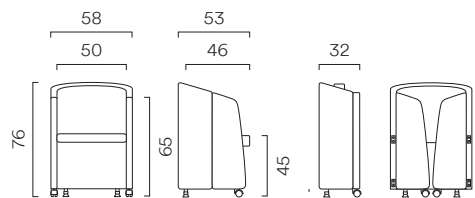

Poltrona con fianchi pieghevoli

Chair with folding sides
Fauteuil avec côtés pliants

kg 13,5 mc 0,35 mtl 3,0-1,4

Struttura Structure Structure	COD.					
		H	D	F	R	G
2 ruote piroettanti + 2 piedini 2 Swivel castors + 2 glides 2 roulettes pivotantes + 2 patins	98M02000XM					
4 piedini 4 glides 4 patins	98M00000XM					
Con agganci antipanico With anti-panic hooks Avec crochets anti-panique	98M0_00FXM					