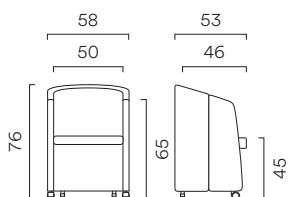

Poltrona con fianchi pieghevoli

Chair with folding sides
Fauteuil avec côtés pliants

kg 13,5 mc 0,35 mtl 3,0-1,4

Struttura Structure Structure	COD.					
		H	D	F	R	G
2 ruote piroettanti + 2 piedini 2 Swivel castors + 2 glides 2 roulettes pivotantes + 2 patins	98M02000XM					
4 piedini 4 glides 4 patins	98M00000XM					
Con agganci antipanico With anti-panic hooks Avec crochets anti-panique	98M0_00FXM					