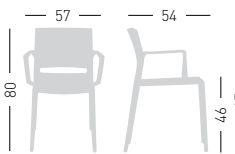

## BAKHITA

Twin-material techno-polymer chair.  
Sedia bi-materiale in tecnopolimero.

stackable / impilabile (5pcs)  
A assembled / assemblato

0,32 m<sup>3</sup> - 19,6 kg.  
50x65x99cm.  
4 pcs [carton]

## BAKHITA B

Twin-material techno-polymer chair  
with integrated armrests.  
Sedia bi-materiale in tecnopolimero  
con braccioli integrati.

stackable / impilabile (5pcs)  
A assembled / assemblato

0,38 m<sup>3</sup> - 22 kg.  
59x65x99cm.  
4 pcs [carton]