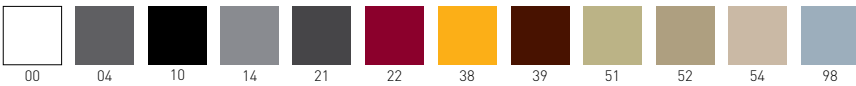

# Bakhita

Available colors / Colori disponibili

## BAKHITA

Twin-material techno-polymer chair.  
Sedia bi-materiale in tecnopolimero.

stackable / impilabile (5pcs)  
A assembled / assemblato

0,32 m<sup>3</sup> - 19,6 kg.  
50x65x99cm.  
4 pcs [carton]