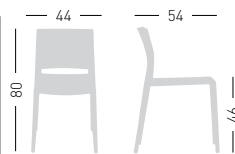

## BAKHITA

Twin-material techno-polymer chair.  
Sedia bi-materiale in tecnopolimero.

stackable / impilabile (5pcs)  
A assembled / assemblato

0,32 m<sup>3</sup> - 19,6 kg.  
50x65x99cm.  
4 pcs [carton]

## BAKHITA B

Twin-material techno-polymer chair  
with integrated armrests.  
Sedia bi-materiale in tecnopolimero  
con braccioli integrati.

stackable / impilabile (5pcs)  
A assembled / assemblato

0,38 m<sup>3</sup> - 22 kg.  
59x65x99cm.  
4 pcs [carton]

**cod.2002/A**

0,09 m<sup>3</sup> - 5,5kg  
61x54x25cm.  
1 pcs (carton)

**BAKHITA**  
UNDERSEAT COVER  
COPERTINA SOTTOSEDILE

Bakhita underseat cover, white.  
Sottoscocca Bakhita, colore bianco.

Inside chairs boxes  
Nella scatola delle sedie.