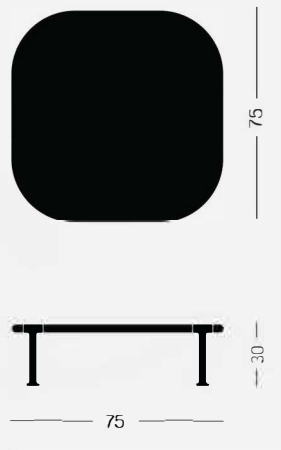

**B Outdoor 0C97** 12,4 kg 0,50 m3 1 pz  
Lounge  
Lounge chair

**B Outdoor 0C99** 22,5 kg 0,85 m3 1 pz  
Divano due posti  
Two seater sofa

**B Outdoor 0C89** 11,5kg 0,15m3 1 pz  
Tavolinetto  
Side table