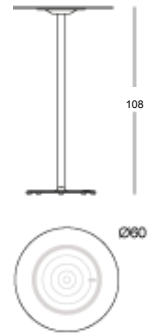

BON design Biagio Cisotti + Sandra Laube

Mod. 9380-51 (Ø60)

Mod. 9380-01 (Ø60)

Mod. 9380-71 (Ø60)

Tavolo. Base in ghisa e colonna in metallo verniciata a polvere nei colori nero, bianco o alluminio grigiastro. Piano tavolo in HPL Full Color o in MDF verniciato a polvere, colore nero o bianco. Scivoli in plastica.

Table. Cast iron base and metal column powder coated in the colors black, white or grey aluminum. Table top in high pressure laminate (HPL) Full Color or in MDF powder coated in black or white. Gliders in plastic.

Tisch. Bodenplatte aus Gusseisen und Säule aus Metall schwarz, weiss oder graualuminium pulverbeschichtet. Tischplatte aus Voll-Laminat (HPL) oder in MDF schwarz oder weiss pulverbeschichtet. Kunststoffgleiter.

BASE TAVOLO / TABLE BASE / TISCHGESTELL

Ghisa / Cast iron / Grauguss

PIANO TAVOLO / TABLE TOP / TISCHPLATTE

HPL Full color