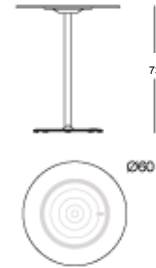

BON design Biagio Cisotti + Sandra Laube

Mod. 9380-51 (Ø60)

Mod. 9380-01 (Ø60)

Mod. 9380-71 (Ø60)

Tavolo. Base in ghisa e colonna in metallo verniciata a polvere nei colori nero, bianco o alluminio grigiastro. Piano tavolo in HPL Full Color o in MDF verniciato a polvere, colore nero o bianco. Scivoli in plastica.

Table. Cast iron base and metal column powder coated in the colors black, white or grey aluminum. Table top in high pressure laminate (HPL) Full Color or in MDF powder coated in black or white. Gliders in plastic.

Tisch. Bodenplatte aus Gusseisen und Säule aus Metall schwarz, weiss oder graualuminium pulverbeschichtet. Tischplatte aus Voll-Laminat (HPL) oder in MDF schwarz oder weiss pulverbeschichtet. Kunststoffgleiter.