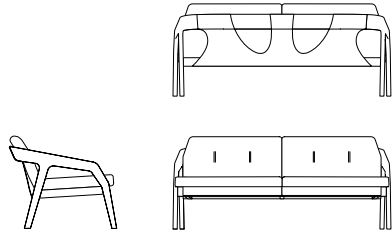

# FRIDAY 2

Formstelle, 2012

Technische Daten // *Technical Data*

FRIDAY 2

t 84 b 167 h 63  
d 84 w 167 h 63

Sitzhöhe h 38 // *seating h 38*  
Sitztiefe d 56 // *seat cushion depth d 56*

**Es ist Freitagabend, mit einem Drink macht man es sich auf dem Sofa bequem.**

Das subtil geformte Holzgestell von FRIDAY ist im Rücken mit Kernleder bezogen, dessen Form an ein Schnittmuster erinnert. Weiche, daunige Kissen liegen leicht im Gestell. Ein raffinierter, technischer Aufbau der Federung und des Sitzkissens bietet Komfort und Bequemlichkeit und ist für eine lange Lebensdauer ausgelegt. Über die Wahl des Holzes, des Kernleders und der Kissenbezüge ist FRIDAY variantenreich.