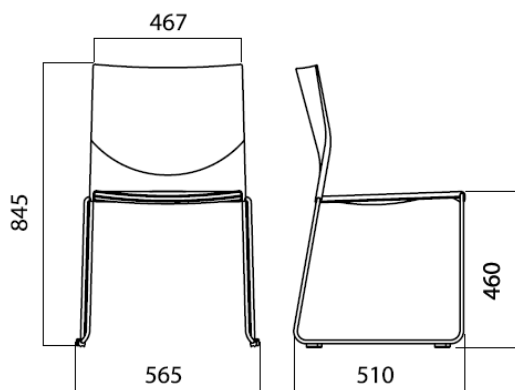

PRODUCT NAME:  
Web

DESIGNER:  
Giancarlo Bisaglia

MANUFACTURER:  
Infiniti

COUNTRY OF ORIGIN:  
Italy

PRODUCT CODE:  
-

CATEGORY:  
Indoor chairs

MATERIALS:  
Seat and back: Polypropylene / Mesh / Oak / Beech / Upholstered  
Frame: Chromed steel sled base

DIMENSIONS:

PELLE PRIMO FIORE - Full-grain leather - Piel llena flor - Feinlederbezug - Cuir plein fleur - Pele + plena flor

design Nation

				
Bianco White Blanco Weiß Blanc Branco	Avorio Ivory Marfil Elfenbein Ivoire Marfim	Rosso Red Rojo Rot Rouge Vermelho	Testa di moro Dark brown Marrón morado Dunkelbraun Tête de nègre Castanho escuro	Nero Black Negro Schwarz Noir Negro

DIVINA MELANGE KVADRAT **kvadrat**

						
180	220	260	421	471	521	571
						
671	721	871				