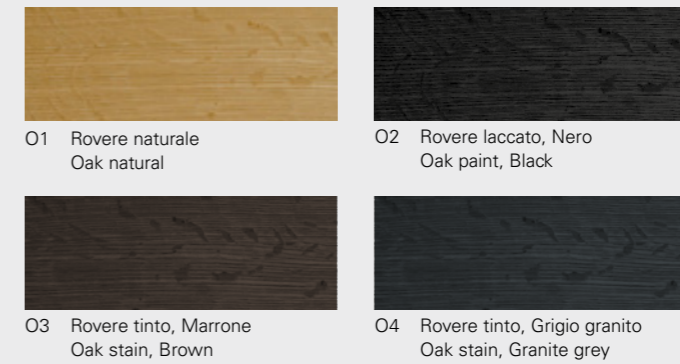

A8 Frassino laccato, Rosso marrone
Ash paint, Brown red

A1

A2

FINITURA

B

Faggio
Beech

B1 Faggio naturale
Beech natural

B2 Faggio tinto, Nero
Beech stain, Black

B3 Faggio tinto, Wenge
Beech stain, Wenge

B4 Faggio tinto, Grigio granito
Beech stain, Granite grey

*B5 Faggio tinto, Giallo
Beech stain, Yellow

B6 Faggio laccato, Bianco
Beech paint, White

B7 Faggio laccato, Grigio ghiaia
Beech paint, Pebble grey

B8 Faggio laccato, Rosso marrone
Beech paint, Brown red

* Tra & Tra-ra only

FINISHES

03

04

B1

B3

O

Rovere
Oak

O1 Rovere naturale
Oak natural

O2 Rovere laccato, Nero
Oak paint, Black

O3 Rovere tinto, Marrone
Oak stain, Brown

O4 Rovere tinto, Grigio granito
Oak stain, Granite grey

W

Noce
Walnut

W1 Noce naturale
Walnut natural