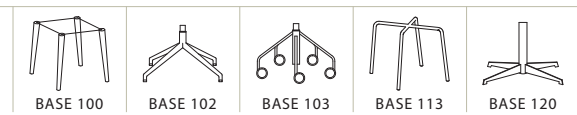

Da Vinci-01

Da Vinci-02

062 | 063