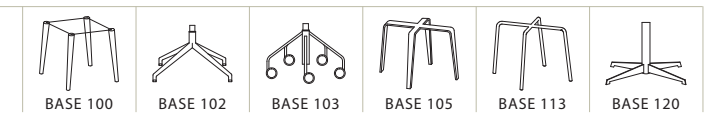

Da Vinci-01

Da Vinci-02

062 | 063