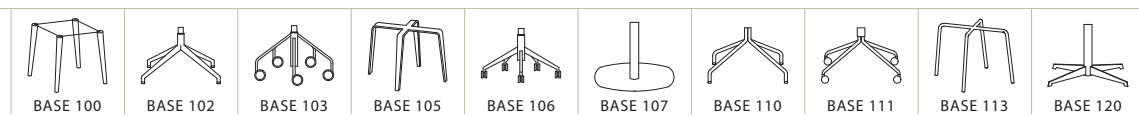

Bliss

design Carlesi e Tonelli

+ design Nation

046 | 047

Bliss-01

048 | 049

Bliss-02

Bliss-04

050 | 051

Bliss-05

Bliss-05 HB

052 | 053

Bliss-09

054 | 055

BASE 100

BASE 113

Bliss

bases

BASE 100

BASE 102

BASE 103

BASE 105

BASE 106

BASE 107

BASE 110

BASE 111

BASE 113

BASE 114

BASE 120

Bliss

technical details

BLISS-01
H 80 H 56 P 57 H 46
1 m³ 0,38