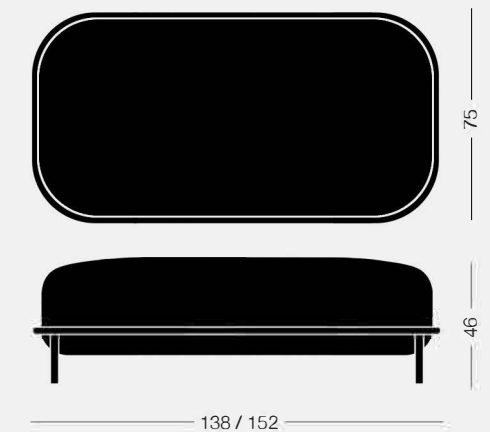

**Bold 0C90** 28,5 kg 0,50 m³ 1 pz  
Lounge chair, schienale basso  
*Lounge chair, low backrest*

**Bold 0C95**  
Divano due posti, schienale basso  
*Two seater sofa, low backrest*

**Bold 0C92** 39,2 kg 0,82 m³ 1 pz  
Lounge chair, schienale alto  
*Lounge chair, high backrest*

**Bold 0C96**  
Divano due posti, schienale alto  
*Two seater sofa, high backrest*

**Bold**  
design Studio Pastina

Sistema di sedute con base in acciaio verniciato e rivestimento in tessuto. Tavolino con base in acciaio e piano in mdf.

*Seating system with a lacquered steel frame and fabric upholstery. Table with a lacquered steel frame and mdf top.*

**Bold 0C93** 17,7 kg 0,31 m³ 1 pz  
Pouf  
*Pouf*

**Bold 0C98** 10,5 kg 0,15 m³ 1 pz  
Tavolino  
*Side table*