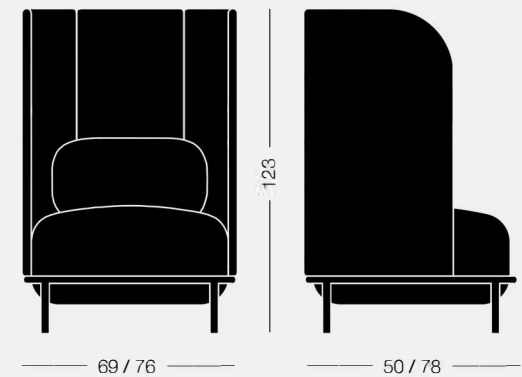

**Bold 0C90** 28,5 kg 0,50 m³ 1 pz  
Lounge chair, schienale basso  
*Lounge chair, low backrest*

**Bold 0C95**  
Divano due posti, schienale basso  
*Two seater sofa, low backrest*

**Bold 0C92** 39,2 kg 0,82 m³ 1 pz  
Lounge chair, schienale alto  
*Lounge chair, high backrest*

**Bold 0C96**  
Divano due posti, schienale alto  
*Two seater sofa, high backrest*

**Bold**  
design Studio Pastina

Sistema di sedute con base in acciaio verniciato e rivestimento in tessuto. Tavolino con base in acciaio e piano in mdf.

*Seating system with a lacquered steel frame and fabric upholstery. Table with a lacquered steel frame and mdf top.*

**Bold 0C93** 17,7 kg 0,31 m³ 1 pz  
Pouf  
*Pouf*

**Bold 0C98** 10,5 kg 0,15 m³ 1 pz  
Tavolino  
*Side table*