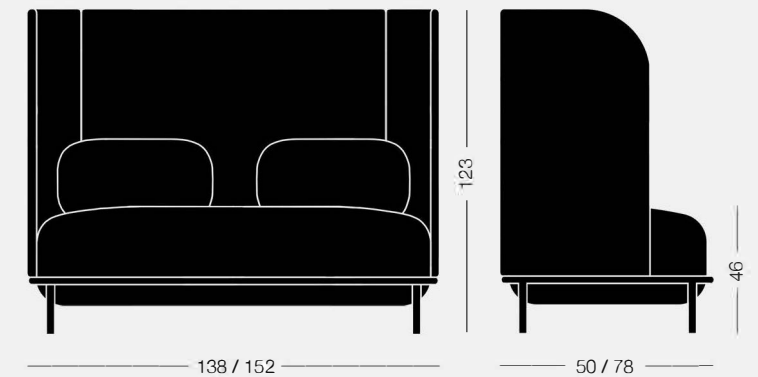

**Bold 0C90** 28,5 kg 0,50 m³ 1 pz  
Lounge chair, schienale basso  
*Lounge chair, low backrest*

**Bold 0C95**  
Divano due posti, schienale basso  
*Two seater sofa, low backrest*

**Bold 0C92** 39,2 kg 0,82 m³ 1 pz  
Lounge chair, schienale alto  
*Lounge chair, high backrest*

**Bold 0C96**  
Divano due posti, schienale alto  
*Two seater sofa, high backrest*

**Bold**  
design Studio Pastina

Sistema di sedute con base in acciaio verniciato e rivestimento in tessuto. Tavolino con base in acciaio e piano in mdf.

*Seating system with a lacquered steel frame and fabric upholstery. Table with a lacquered steel frame and mdf top.*

**Bold 0C93** 17,7 kg 0,31 m³ 1 pz  
Pouf  
*Pouf*

**Bold 0C98** 10,5 kg 0,15 m³ 1 pz  
Tavolino  
*Side table*