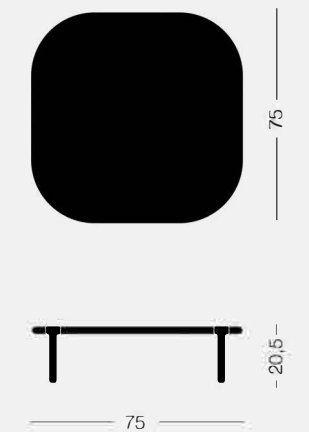

**Bold 0C90** 28,5 kg 0,50 m³ 1 pz  
Lounge chair, schienale basso  
*Lounge chair, low backrest*

**Bold 0C95**  
Divano due posti, schienale basso  
*Two seater sofa, low backrest*

**Bold 0C92** 39,2 kg 0,82 m³ 1 pz  
Lounge chair, schienale alto  
*Lounge chair, high backrest*

**Bold 0C96**  
Divano due posti, schienale alto  
*Two seater sofa, high backrest*

**Bold**  
design Studio Pastina

Sistema di sedute con base in acciaio verniciato e rivestimento in tessuto. Tavolino con base in acciaio e piano in mdf.

*Seating system with a lacquered steel frame and fabric upholstery. Table with a lacquered steel frame and mdf top.*

**Bold 0C93** 17,7 kg 0,31 m³ 1 pz  
Pouf  
*Pouf*

**Bold 0C98** 10,5 kg 0,15 m³ 1 pz  
Tavolino  
*Side table*