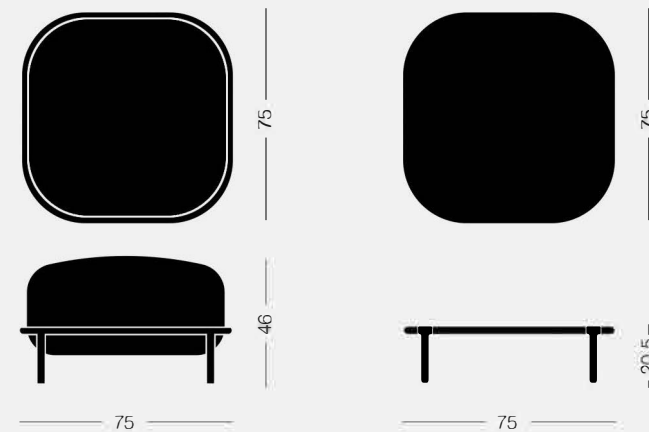

**Bold 0C90** 28,5 kg 0,50 m³ 1 pz  
Lounge chair, schienale basso  
*Lounge chair, low backrest*

**Bold 0C95**  
Divano due posti, schienale basso  
*Two seater sofa, low backrest*

**Bold 0C92** 39,2 kg 0,82 m³ 1 pz  
Lounge chair, schienale alto  
*Lounge chair, high backrest*

**Bold 0C96**  
Divano due posti, schienale alto  
*Two seater sofa, high backrest*

**Bold**  
design Studio Pastina

Sistema di sedute con base in acciaio verniciato e rivestimento in tessuto. Tavolino con base in acciaio e piano in mdf.

*Seating system with a lacquered steel frame and fabric upholstery. Table with a lacquered steel frame and mdf top.*

**Bold 0C93** 17,7 kg 0,31 m³ 1 pz  
Pouf  
*Pouf*

**Bold 0C98** 10,5 kg 0,15 m³ 1 pz  
Tavolino  
*Side table*