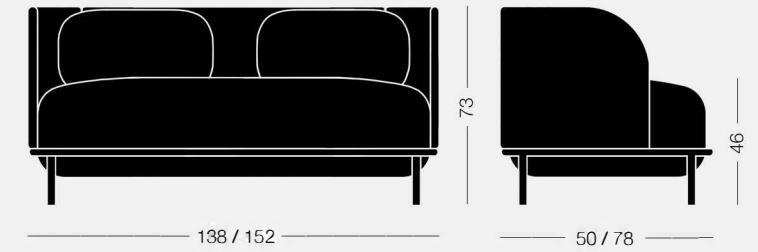

**Bold 0C90** 28,5 kg 0,50 m³ 1 pz  
Lounge chair, schienale basso  
*Lounge chair, low backrest*

**Bold 0C95**  
Divano due posti, schienale basso  
*Two seater sofa, low backrest*

**Bold 0C92** 39,2 kg 0,82 m³ 1 pz  
Lounge chair, schienale alto  
*Lounge chair, high backrest*

**Bold 0C96**  
Divano due posti, schienale alto  
*Two seater sofa, high backrest*

**Bold**  
design Studio Pastina

Sistema di sedute con base in acciaio verniciato e rivestimento in tessuto. Tavolino con base in acciaio e piano in mdf.

*Seating system with a lacquered steel frame and fabric upholstery. Table with a lacquered steel frame and mdf top.*

**Bold 0C93** 17,7 kg 0,31 m³ 1 pz  
Pouf  
*Pouf*

**Bold 0C98** 10,5 kg 0,15 m³ 1 pz  
Tavolino  
*Side table*